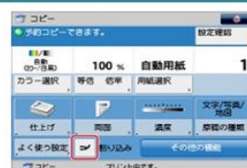

2. [割り込み]を押す

3. 必要に応じたコピーモードを設定

4. (スタート)ボタンを押す

重要

割り込みコピーを続けて行うときは、先の割り込みコピーが
終了してから、手順2、3を繰り返してください。