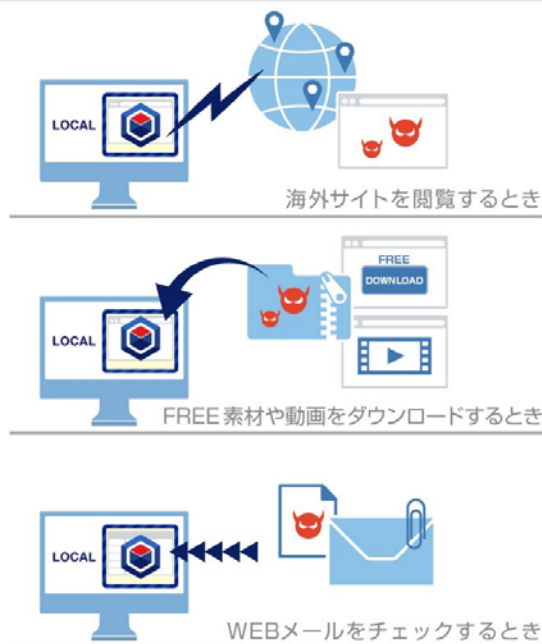

侵入発生。110番通報を行います。

株式会社

イトラ

小林サービスマンの オススメ商品

ご無沙汰しております！小林修です。

みなさんは自宅PCのセキュリティは万全でしょうか？会社では行けないもしくは行ってはいけないサイトでも自宅PCでネットサーフィンしている懲りない面々に低価格で安心してネット冒険できるソフトが発売されました。

その名は「mamoret」！！※1年更新
特徴は①簡単導入 インストールするだけ、難しい設定は不要。②ウィルス対策ソフトと組み合わせてより安心・安全な環境を実現！③Sandbox技術で仮想環境内でウィルスやマルウェアを動作させウィルスと判断したら隔離する！

さあ冒険者たちよ、このソフトを手に入れて世界へ旅立つのだ！(笑)

mamoretは、こんな利用シーンに有効です。

発売記念キャンペーン!

今なら

7,200円税別

mamoret

ウェブブラウザ仮想化ソフト

期間限定