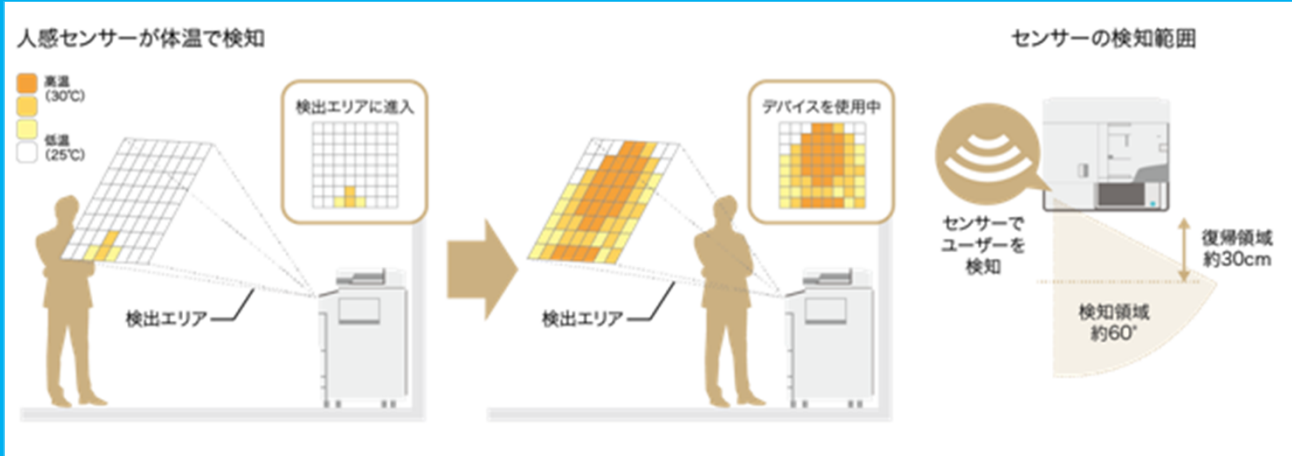

Canon
キヤノンマーケティングジャパン株式会社
東京都港区東新橋3-15-6 ホームページアドレス: <http://canon.jp>
※郵送品は、郵送品到着後1週間以内にご回答をお願いします。

中田サービスマンの 技術情報

Canon 最新複合機に搭載 人感センサー

近づいたことを検知して自動復帰

高精度センサーが、近づく人を検知して使用者かどうかを判断。
自動的にスリープから復帰させて、作業開始までの待ち時間を短縮します。