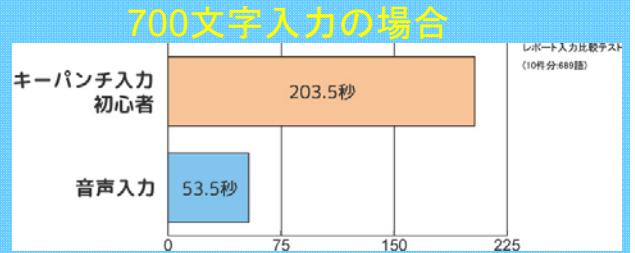

清水営業マンの お役立ち情報

タイピングが苦手・・・ キーボード文字入力に時間がかかる方へ 業務効率を大幅アップ！！

音声入力支援システム ボイスファン

Voice fun

声で書こう！！

だれでも かんたん すぐ使える

キーボードの代わりに音声で入力できるシステム。介護福祉業界に特化し、業界用語もすぐに変換できます。

73.3%時間効率削減！

※キーボードの代わりに音声で入力できるソフトウェアです。

キーボード入力に時間がかかり、イライラする・・・という方もマイクに向かって話すだけで、その言葉がそのまま文字になるので、ストレスがかなり軽減されます。

介護・福祉業界の専門用語を予測変換してくれるので、書類作成業務の多いケアマネさんや介護施設職員さんに特におすすめではありますが、キーボード入力が苦手というすべての方におすすめしたい商品です！

例) 口腔:こうくう 褥瘡:じょくそう 移乗:いじょう 等・・・

とあるキーボードに慣れないお客様Aさん(仮)は、書類作成、文字入力時間に**1時間程度**かかっていましたが、音声入力だと、**20分程度**で作業完了できたとの声もいただいています。

デモも可能ですので、試してみたいという方は是非一度ご連絡下さい。

※Word,Excel他、すべてのソフトウェアに対応しています。

黒岩営業マンの お役立ち情報

測量会社・土地家屋調査士さま必見 日本版GPS みちびき(準天頂衛星システム) いよいよ4機体制に！！