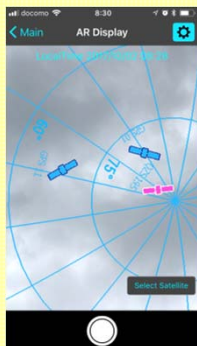

測量会社・土地家屋調査士さま必見 日本版GPS みちびき(準天頂衛星システム) いよいよ4機体制に！！

GNSS View の 御紹介

みちびき・GPS・GLONASSなどの測位衛星の位置を確認できるアプリです。

右記のQRコードにてダウンロードが出来ます

平成29年10月10日に、準天頂衛星システム
「みちびき4号機」の打ち上げが予定されています。

みちびきが4機体制になることで、高精度で安定した衛星測位を得ることが出来るようになります。