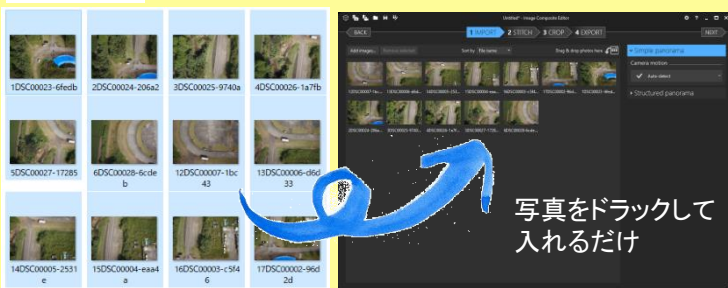

Microsoft Image Composite Editor

Microsoft ICE ダウンロードサイト
こちら → <https://goo.gl/Lzozec>