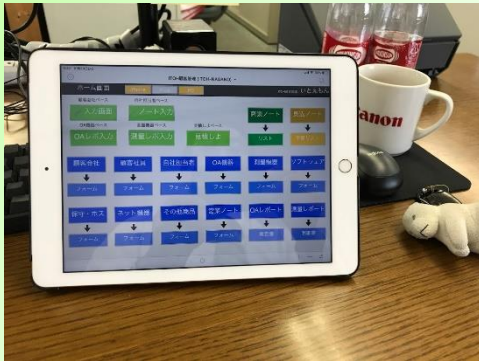

月刊 いと通 11月号

Vol.98 2018年 11月発行:株式会社いとう & 株式会社フタバビジネス

「ヒト・モノ・カネ・情報」

「ヒト・モノ・カネ・情報」と言われる経営資源ですが、そのなかの「情報」を自社の商売にどれ程生かしているでしょうか。

情報機器やシステムの販売や保守サポートが本業の弊社ではありますが、恥ずかしながら今まで自社では顧客情報を次の商売にあまり上手に生かしていませんでした。

販売管理システムから吐き出されるお客様毎の購買データ（回数・金額・時期など）を分析するには、システムに初めから組み込まれている機能だけでは用が足りない為、どうしても自社で並べ替えしたり・集計したり・抽出したりするデータベースが必要になります。

さらにそのデータを経営判断するひと（役員などの経営陣）がそれらの加工を自分で行って、様々な角度から数字を見つめ、次にどのお客様に向けて、何を働き掛けるのかを決めて次のビジネスを進めなくてはなりません。

昨年の終わりくらいからコンタクト履歴まで含めた顧客情報データベース構築に取り組み始め、約1年が経過しました。この間、RPA（ロボット）の導入やファイルメーカーデータベースの活用・iPadなどモバイルツールの利用を推し進めてまいりました。