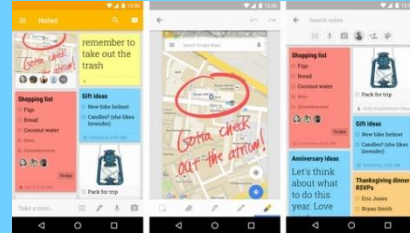

消費税も上がりましたし、
節約のために皆さんも使っ
てみてはいかがでしょうか？

馬場営業マンの おすすめコンテンツ

おすすめアプリ

今回は、スマホ・タブレット等で使えるおすすめのアプリをご紹介します。

・Send Anywhere

ファイル転送アプリです。Android、iPhone、タブレット、PCとさまざまなデバイス間でファイルを共有できるアプリです。画像のような6桁の番号もしくはQRコードを読み取るだけで転送出来ます。大容量の写真や動画を誰かに送りたい時、スマホのデータをPCにバックアップする時など、さまざまな場面で活躍します。

・Google Keep

付箋のような感覚でメモを残せます。テキストや画像はもちろん、ToDoリストや手書きメモまでさまざまな情報を記録でき、音声認識での入力にも対応しています。手書きの文字をテキストとして抽出も出来ます。

測量委員会のお役立ち情報

いとうプリズムキャンペーン

古いプリズムは精度低下に影響します！

12月27日まで
数量限定

株式会社 マイソックス

お得なキャンペーンで是非買い替えをしましょう！