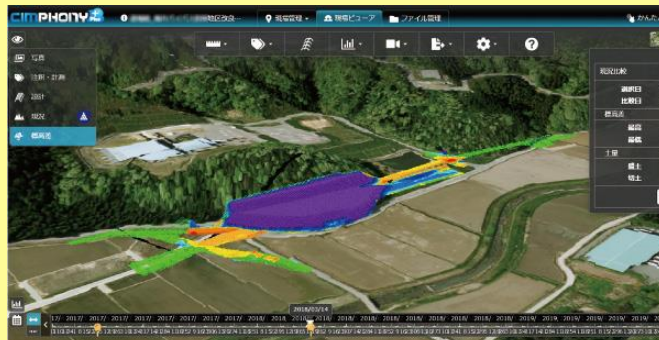

そこで・・・

皆様も、この写真のような、ほっこりする写真をエピソードとともに、

いと通に掲載してみませんか？

毎月2200通程度配布しています。
ぜひ皆様のご応募お待ちしております。
同封のお問い合わせ用紙か、弊社担当へ

茅野市運動公園

住所：茅野市玉川500番地

測量委員会のお役立ち情報

**測量の3次元データを、
Webでやり取りに困っている方へ！**

福井コンピュータ 新サービス「**CIMPHONY Plus**」を使ってみませんか？

こんな事が出来ます。

- 3次元地図上での現場共有
- 作業ポイントの情報共有
- 撮影日時と位置情報で写真共有
- クラウド上で活用できる3次元データ共有
- 断面確認や現況比較による“現場状況の見える化”
- 土量の進捗などの確認

月24,000円（税別）～

月刊 いと通

パソコン小技特集

【パソコンの表示画面を簡単に
拡大⇔縮小する方法】