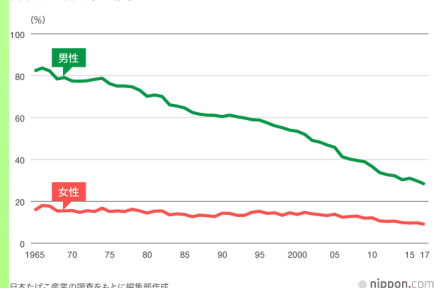

同様に会社内の従業員に対する受動喫煙対策も義務となりました。従業員の募集を行う者に対しては、どのような受動喫煙対策を講じているかについて、募集や求人申込みの際に明示する義務を課す・・・という規則も2020年4月1日より施行されました。

考えてみれば、日本国内の喫煙率は既に2割を切っており、職場の受動喫煙対策は採用活動に大きく影響を与える対応必須項目と言えます。

遅ればせながら分煙状態だった当社も先日から建物内完全禁煙にしました。(敷地内に喫煙場所を作りました。)

株式会社いとう 代表取締役 高村和則

日本人の喫煙率の推移