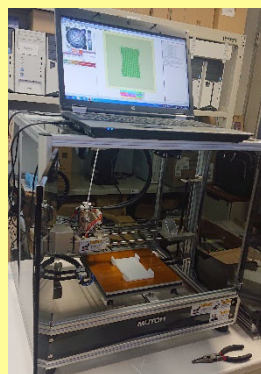

各市町村や県でコロナウィルスの影響によって落ち込んだ観光事業の支援キャンペーンを利用して、少しでも財布にやさしい息抜きを試みてはどうでしょうか。

測量委員会のお役立ち情報

自作シリーズ第一弾

**S6の上にiPhoneを取り付けて、
方位の代わりにしちゃおう**

方位磁石の代わりに、スマホのコンパスを使って北をバックにする。ちょうど良いアダプタがないため、自作してみました。

①3DCADでモデルを作成
(スマホカバーしたまま使えるように厚みを計算し作成します)

②3Dプリンタで印刷
(MUTOH製です)
ペンプロッタを思い出します。

③約1.5時間で完成

④S6に乗せてみました。

最近のスマホのコンパスは結構正確ですね。
次工程では、ハンドルに取り付ける足を作りたいと思います。

月刊 いと通

大西営業マンの おすすめ

パソコン小技特集

キーボードを押すだけで簡単にあれこれ操作できないかな……