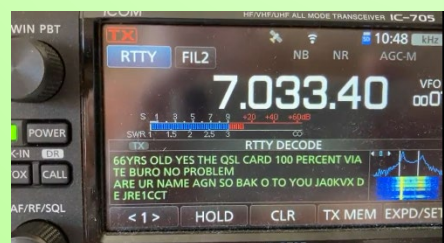

月刊 いと通 8 月号

Vol.131 2021年 8月発行・株式会社いう & 株式会社フタバビジネス

手段の目的化

いつもお世話になっております。
連日金メダル獲得のニュースで盛り上がっていますが、それとは何の関係もない話です。(笑)

20年ぶりに再開した趣味のアマチュア無線。この事を知り合いに話すと【スマホあるのになんでアマチュア無線?】と言われることが実に多いのです。アマチュア無線は通信手段の確保が目的ではなく、アンテナや無線機・免許など通信環境を作ることから始めて、太陽黒点や季節・時間帯など自然条件等によって変化する電波伝搬を実験的に楽しむことがその本質だったりします。「手段の目的化」ですね。