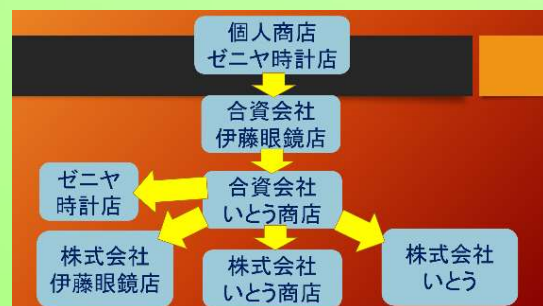

過去を振り返ってばかりでは先に進めませんが、過去も知らずに今を生きているだけでもいけないと思い、社員に伝えておこなきゃと考えた次第です。

株式会社いとう 代表取締役 高村和則

Contents

- ・オススメグルメのご紹介
- ・営業マンのご紹介
- ・お役立ち情報
- ・なんでも通信
- ・おすすめコンテンツ
- ・パソコン便利技