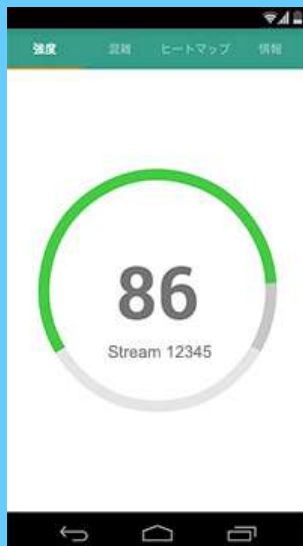

饗場サービスマンの おすすめコンテンツ

◆IO-DATA Wi-Fiミレル◆

ご自宅やオフィスのWi-Fi環境を“見える化するためのアプリをご紹介します。

お客様からWi-Fiの電波が弱いなどのお問合せが多くなり、Wi-Fi環境の調査で私が一番使いやすい分かりやすいと使って使っているアプリになります。

アプリでできること

- ・電波強度をシンプル表示できる(Android版のみ)
- ・電波強度をヒートマップで可視化できる
- ・インターネット速度・Wi-Fi速度を計測できる

お使いのスマートフォンに無料でダウンロードできますのでWi-Fiルータの入替時に事前に調査してみたいはいかがでしょうか？

篠原営業マンと平井営業マンのお役立ち情報

Windows8.1 のサポートが、2023年 1月10日 に終了します！

サポート終了後も、Windows8 を使い続けるのは危険です！

なぜならサポート終了後はセキュリティに対する対応がされなくなってしまう為、パソコンがウィルス感染してしまったり、情報流出してしまう可能性が高くなってしまいますから！

Windows10などへ有償アップグレードやPC本体の買い換えが必要になります！

正しい対応をしなければ、個人や会社のパソコンが悪意のある人物や組織に乗っ取られてしまい、個人情報または会社の機密情報が流出する、ネットバンキングからお金を不正に引き出されてしまう、といった被害を受ける可能性があります。

これから年末にかけて、最もお忙しい時期に、パソコンの入替え作業に時間を割かれてはお客様にとっては、大きな損失になるかも知れません、ご相談はお早めに！

株式会社

いとら

株式会社

コタバビジネス