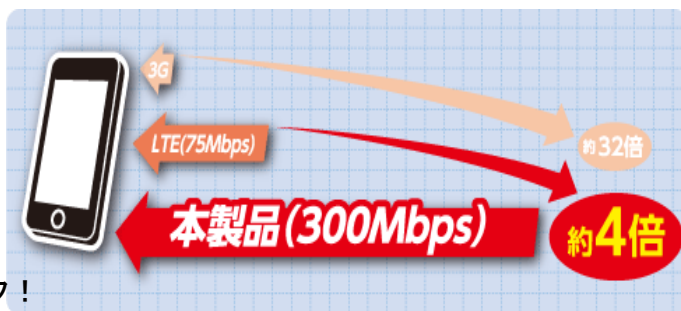

有線LANによるインターネットサービスを提供しているホテルに持ち込み、各部屋に設置されている有線LAN端子に接続するだけで、手軽にWi-Fi(無線LAN)通信によるインターネットが使用可能となります。

※ホテルによっては、Webブラウザによる認証作業が必要な場合があります。

300Mbps

LTE回線より約4倍速い、高速通信！
LTE回線の約4倍、3G回線の約32倍の速さとなる、11bgn 300Mbpsの高速Wi-Fi通信に対応しているので動画・音楽の再生や、添付ファイル付きのメールの展開も快適です。

※au iPhone5のLTE回線(75Mbps)ならびに3G回線(9.2Mbps)とWi-Fi接続300Mbpsとの理論上の最大値による速度比較であり、実際の速度は環境により変化します。

こんな方におすすめ

- ベッドなど、有線LANから離れた場所でパソコン業務を行いたいビジネスマン
- パパはスマートフォン、子供はゲーム機と同時にWi-Fi接続する家族連れ旅行者

超小型本体もACアダプタも持ち運びにラクラク！

製品本体もACアダプタも非常に小型なので、持ち運びにもばっちり！

※本製品寸法：幅約56×奥行き約42×高さ約13.5mm

※本製品は、別売りのUSB[microB-A]ケーブルをご用意頂くことで、USB給電にも対応します。

重さわずか
23g

宮入 サービスマンの 技術情報

大判プリンター標準添付のポスター簡単作成ソフトで、
立体POPが作成できます！

同じ商品でも、立体POPに陳列されるだけで、
ぜんぜん見栄えがちがいます。
立体POPにキャッチフレーズやメッセージが書き添えてあれば、
お客さんが手にとる確率はきっと高まるはずです。
ここでは、立体POPの作成から組み立てまでご紹介します。