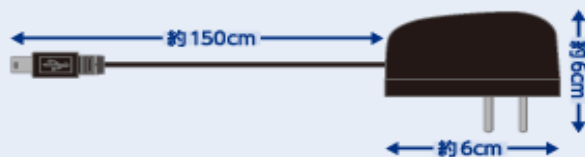

※au iPhone5のLTE回線(75Mbps)ならびに3G回線(9.2Mbps)とWi-Fi接続300Mbpsとの理論上の最大値による速度比較であり、実際の速度は環境により変化します。

こんな方におすすめ

- ベッドなど、有線LANから離れた場所でパソコン業務を行いたいビジネスマン
- パパはスマートフォン、子供はゲーム機と同時にWi-Fi接続する家族連れ旅行者

超小型本体もACアダプタも持ち運びにラクラク！

製品本体もACアダプタも非常に小型なので、持ち運びにもばっちり！

※本製品寸法：幅約56×奥行き約42×高さ約13.5mm

※本製品は、別売りのUSB[microB-A]ケーブルをご用意頂くことで、USB給電にも対応します。

重さわずか
23g

宮入 サービスマンの 技術情報

大判プリンター標準添付のポスター簡単作成ソフトで、
立体POPが作成できます！

同じ商品でも、立体POPに陳列されるだけで、
ぜんぜん見栄えがちがいます。
立体POPにキャッチフレーズやメッセージが書き添えてあれば、
お客さんが手にとる確率はきっと高まるはずです。
ここでは、立体POPの作成から組み立てまでご紹介します。