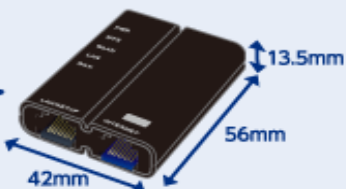

※au iPhone5のLTE回線(75Mbps)ならびに3G回線(9.2Mbps)とWi-Fi接続300Mbpsとの理論上の最大値による速度比較であり、実際の速度は環境により変化します。

こんな方におすすめ

- ベッドなど、有線LANから離れた場所でパソコン業務を行いたいビジネスマン
- パパはスマートフォン、子供はゲーム機と同時にWi-Fi接続する家族連れ旅行者

超小型本体もACアダプタも持ち運びにラクラク！

製品本体もACアダプタも非常に小型なので、持ち運びにもばっちり！

※本製品寸法：幅約56×奥行き約42×高さ約13.5mm

※本製品は、別売りのUSB[microB-A]ケーブルをご用意頂くことで、USB給電にも対応します。

重さわずか
23g

宮入 サービスマンの 技術情報

大判プリンター標準添付のポスター簡単作成ソフトで、
立体POPが作成できます！

同じ商品でも、立体POPに陳列されるだけで、
ぜんぜん見栄えがちがいます。
立体POPにキャッチフレーズやメッセージが書き添えてあれば、
お客さんが手にとる確率はきっと高まるはずです。
ここでは、立体POPの作成から組み立てまでご紹介します。